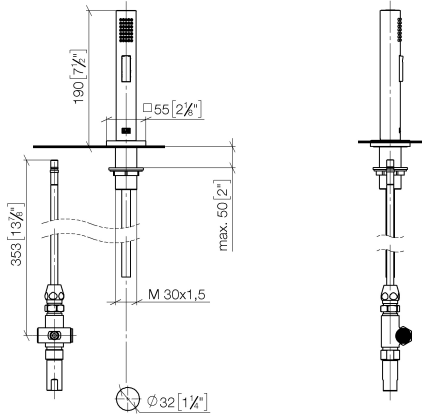

27 722 970

- avec rosace carrée
- jet douchette
- inverseur automatique sortie/douchette
- hauteur de robinetterie 189 mm
- diamètre de percement douchette à main 32 mm
- flexible de douchette tressé 1500 mm
- tête de douchette avec système anticalcaire
- sans plomb

27 722 970

mm [inches]

Diagramme de débit

Certificats

IAPMO_N-4976 (2). LGA_29572.

IAPMO_6397.

LGA_38645.

27 722 970